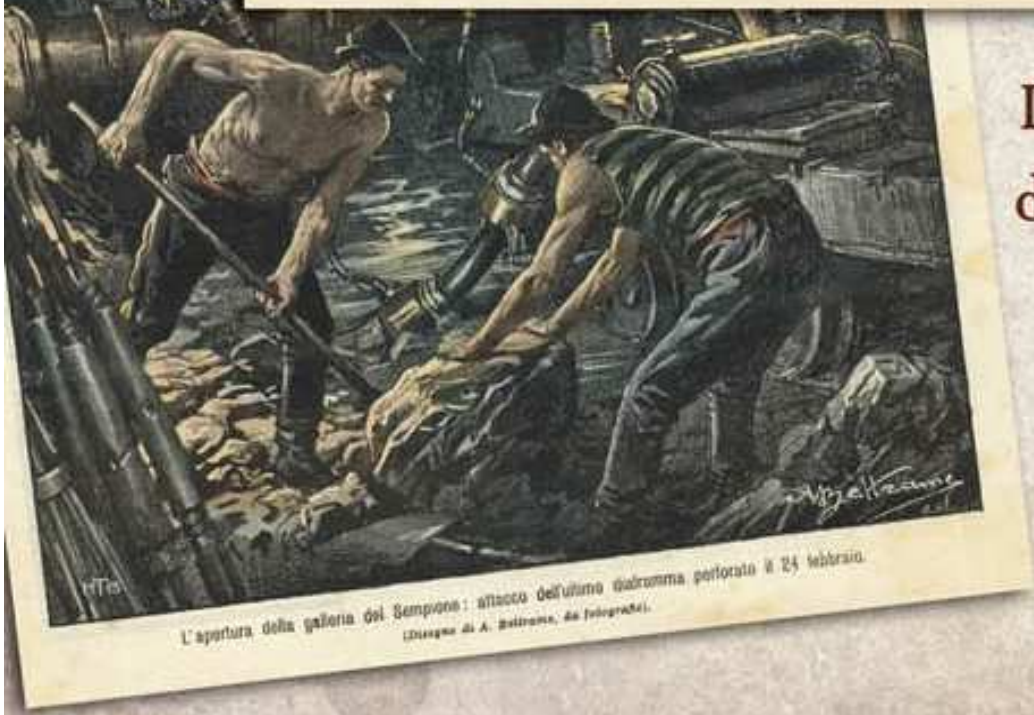

MINIERE & MINATORI IN MOSTRA

LA DOMENICA DEL CORRIERE

(collezione Repetti)

Le copertine della storica testata nazionale dedicate agli eventi che caratterizzarono il lavoro minerario nel periodo 1899/1960

LUOGO DELLA MOSTRA
DATE ESPOSIZIONE

L'apertura della galleria del Sempione: attacco dell'ultimo quarzoma perforato il 24 febbraio. (Disegno di A. Belloni, da fotografie.)