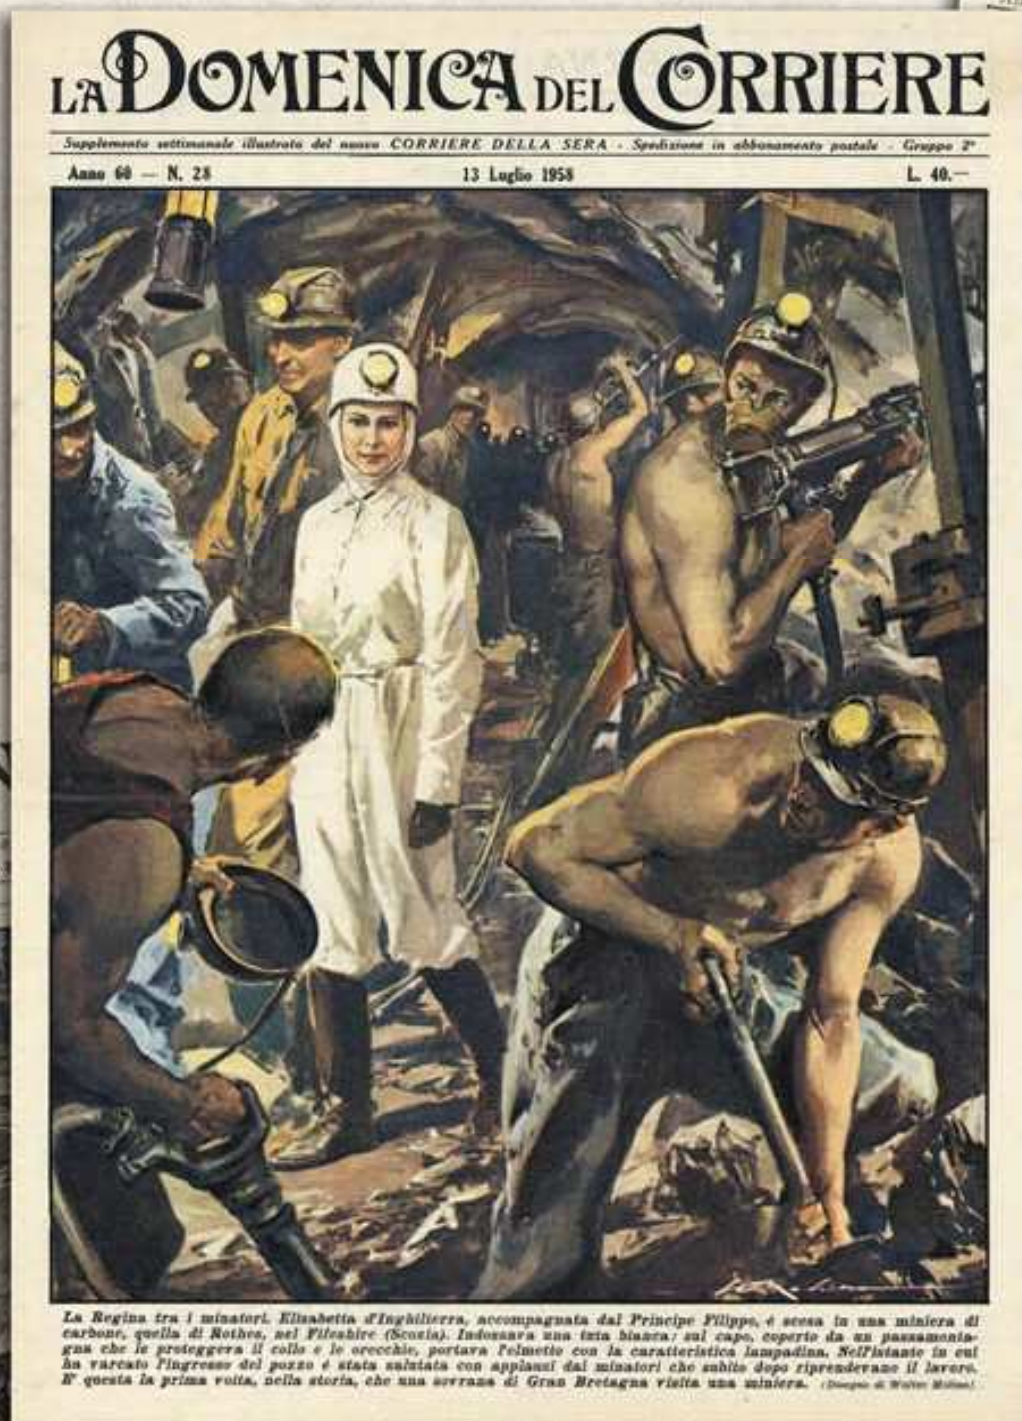

MINIERE & MINATORI IN MOSTRA

LA DOMENICA DEL CORRIERE

(collezione Repetti)

Le copertine della storica testata nazionale dedicate agli eventi che caratterizzarono il lavoro minerario nel periodo 1899/1960

LUOGO DELLA MOSTRA
DATE ESPOSIZIONE

L'apertura della galleria del Sempione: attacco dell'ultimo quarzoma perforato il 24 febbraio. (Disegno di A. Belloni, da fotografie.)